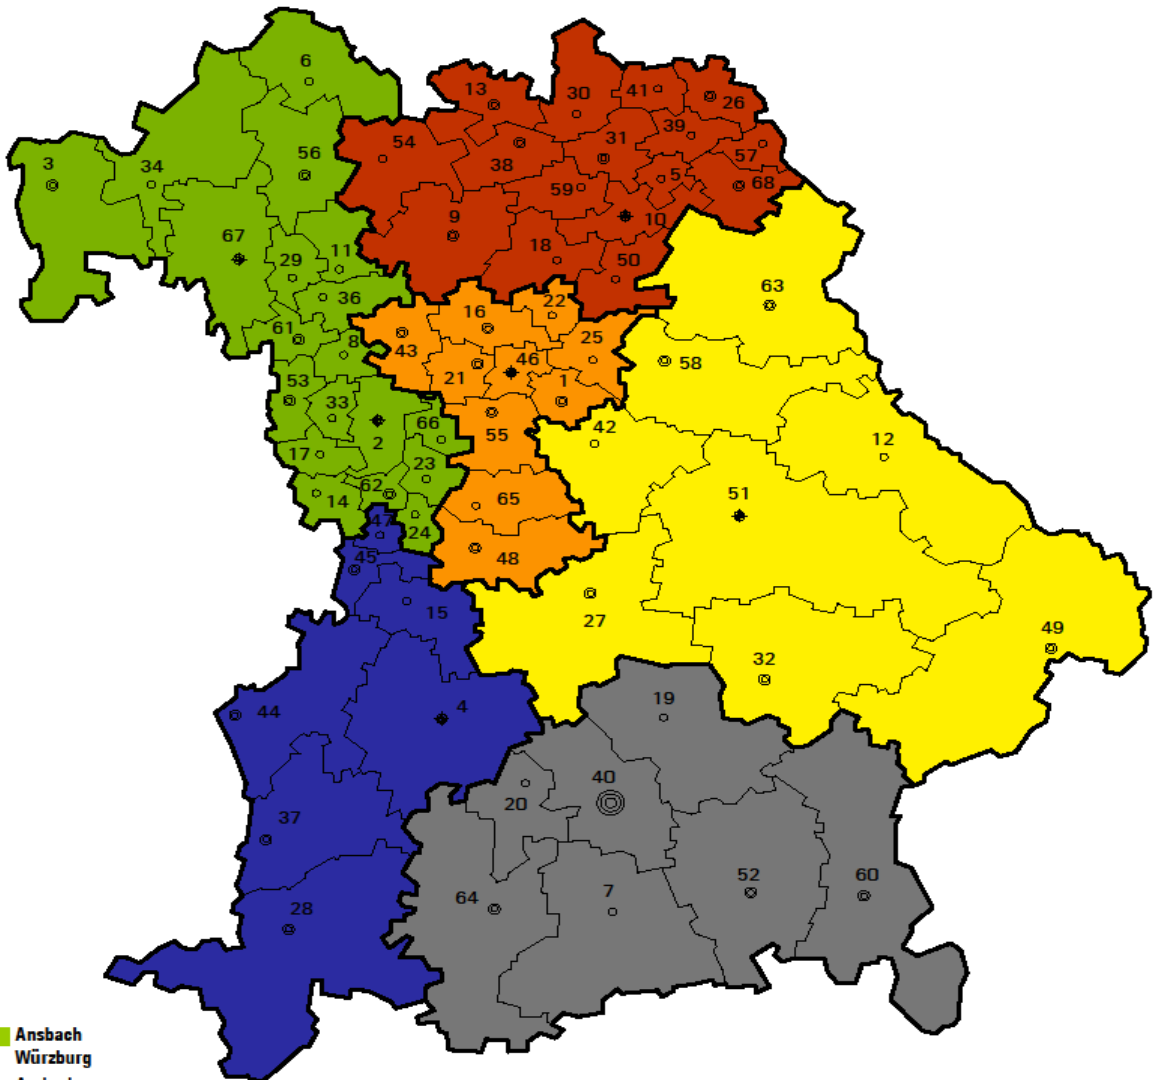

KIRCHENKREISE UND DEKANATE DER EVANG.-LUTH. KIRCHE IN BAYERN

■ Ansbach Würzburg	■ Augsburg	■ Bayreuth	■ München	■ Nürnberg	■ Regensburg
2 Ansbach	4 Augsburg	5 Bad Berneck	7 Bad Tölz	1 Altdorf	12 Cham
3 Aschaffenburg	15 Donauwörth	9 Bamberg	19 Freising	16 Erlangen	27 Ingolstadt
6 Bad Neustadt/S	28 Kempten	10 Bayreuth	20 Füssenfeldbruck	21 Fürth	32 Landshut
8 Bad Windsheim	37 Memmingen	13 Coburg	40 München	22 Gräfenberg	42 Neumarkt
11 Castell	44 Neu-Ulm	18 Forchheim	52 Rosenheim	25 Hersbruck	49 Passau
14 Dinkelsbühl	45 Nördlingen	26 Hof	60 Traunstein	43 Neustadt/A.	51 Regensburg
17 Feuchtwangen	47 Oettingen	30 Kronach - Ludwigsstadt	64 Weilheim	46 Nürnberg	58 Sulzbach-Rosenberg
23 Gunzenhausen		31 Kulmbach		48 Pappenheim	63 Weiden
24 Heidenheim		38 Michelau		55 Schwabach	
29 Kitzingen		39 Münchberg		65 Weißenburg	
33 Leutershausen		41 Naila			
34 Lohr am Main		50 Pegnitz			
36 Markt Einersheim		54 Rügheim			
53 Rothenburg		57 Selb			
56 Schweinfurt		59 Thurnau			
61 Uffenheim		68 Wunsiedel			
62 Wassertrüdingen					
66 Windsbach					
67 Würzburg					

Nr. Dekanate	B.A.D.Zentrum
Kirchenkreis Ansbach Würzburg	
2 Ansbach	Ansbach
3 Aschaffenburg	Aschaffenburg
6 Bad Neustadt/Saale	Schweinfurt
8 Bad Windsheim	Erlangen/Ansbach
11 Castell	Würzburg
14 Dinkelsbühl	Ansbach
17 Feuchtwangen	Ansbach
23 Gunzenhausen	Ansbach
24 Heidenheim	Ansbach
29 Kitzingen	Würzburg
33 Leutershausen	Ansbach
34 Lohr am Main	Aschaffenburg/Schweinfurt
36 Markt Einersheim	Würzburg/Bamberg
53 Rothenburg	Ansbach
56 Schweinfurt	Schweinfurt
61 Uffenheim	Ansbach
62 Wassertrüdingen	Ansbach
66 Windsbach	Ansbach
67 Würzburg	Würzburg

Nr. Dekanate	B.A.D. Zentrum
Kirchenkreis Bayreuth	
5 Bad Berneck	Bayreuth
9 Bamberg	Bamberg
10 Bayreuth	Bayreuth
13 Coburg	Coburg
18 Forchheim	Erlangen
26 Hof	Hof
30 Kronach-Ludwigsstadt	Lichtenfels
31 Kulmbach	Bayreuth
38 Michelau	Lichtenfels
39 Münchberg	Hof
41 Naila	Hof
50 Pegnitz	Bayreuth
54 Rügheim	Schweinfurt
57 Selb	Hof
59 Thurnau	Bayreuth
68 Wunsiedel	Marktredwitz/Hof